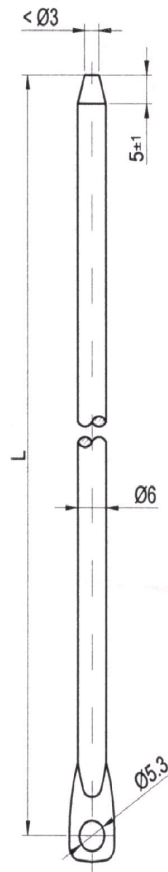

Materiál:
Ocel, galv. zinkováno

Kat.č. 03.017 - L (mm)

Materiál:
Ocel, galv. zinkováno

Kat.č. 03.018 - L (mm)

Příklad objednávky: Táhlo 03.017 délky 1000 mm

Táhlo 03.017 - 1000