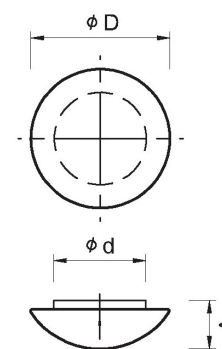

Stropní / nástěnná

STÍNIDLO – SKLO
MONTURA KOVOVÁ – BÍLÁ

SVĚTELNÝ ZDROJ

VÝKONOVÉ LED MODULY
8W - 12W - 16W

výkon LED modulů [W]	provedení LED modulů	barva světla [K]	světelný tok [lm]
8	STUDENÁ BÍLÁ	5600	700-730
8	TEPLÁ BÍLÁ	3000	635-665
12	STUDENÁ BÍLÁ	5600	1000-1040
12	TEPLÁ BÍLÁ	3000	930-960
16	STUDENÁ BÍLÁ	5600	1400-1460
16	TEPLÁ BÍLÁ	3000	1270-1330

kód	eulum data	φD(mm)	φd(mm)	v(mm)	počet LED modulů	W	stínidlo
15262		200	160	100	1	8	opál
15263		200	160	100	1	8	opál-mat
15272	●	260	204	110	1	12	opál
15273	●	260	204	110	1	12	opál-mat
15312	●	305	204	110	1	12	opál
15313	●	305	204	110	1	12	opál-mat
15283	●	310	244	120	1	16	opál-mat

Stropní / nástěnná

STÍNIDLO – SKLO
MONTURA KOVOVÁ – BÍLÁ

SVĚTELNÝ ZDROJ

VÝKONOVÉ LED MODULY 12W

výkon LED modulů [W]	provedení LED modulů	barva světla [K]	světelný tok [lm]
12	STUDENÁ BÍLÁ	5600	1000-1040
12	TEPLÁ BÍLÁ	3000	930-960

kód	eulum data	axa(mm)	φd(mm)	v(mm)	počet LED modulů	W	stínidlo
15317		240x240	204	100	1	12	opál

montura 16W

montura 12W

montura 8W