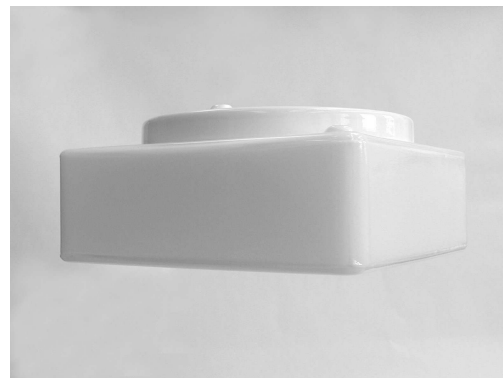

SVĚTELNÝ ZDROJ

VÝKONOVÉ LED MODULY 12W

výkon LED modulů [W]	provedení LED modulů	barva světla [K]	světelný tok [lm]
12	STUDENÁ BÍLÁ	5600	1000-1040
12	TEPLÁ BÍLÁ	3000	930-960

kód	eulum data	axa(mm)	φd(mm)	v(mm)	počet LED modulů	W	stínidlo
15317		240x240	204	100	1	12	opál