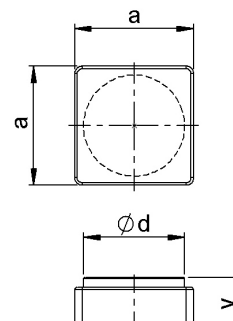

kód	eulum data	axa(mm)	φd(mm)	v(mm)	počet LED modulů	W	stínidlo
15317		240x240	204	100	1	12	opál

montura 16W

montura 12W

montura 8W