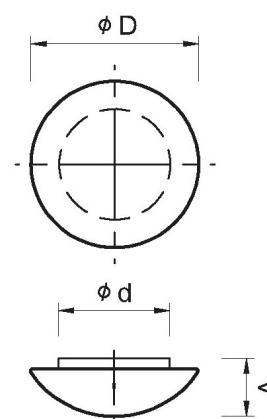

Stropní / nástěnná

Parametry jednoho LED modulu		
provedení LED modulu	barva světla [K]	světelný tok [lm]
STUDENÁ BÍLÁ	4700 - 8200	330
TEPLÁ BÍLÁ	2600 - 3700	220

STÍNIDLO – SKLO

MONTURA KOVOVÁ – BÍLÁ

SVĚTELNÝ ZDROJ – VÝKONOVÉ LED MODULY 4W

kód	eulum data	φD(mm)	φd(mm)	v(mm)	počet LED modulů	W	stínidlo
13193	●	260	204	110	3	12	opál
13194	●	260	204	110	3	12	opál-mat
13196	●	305	204	110	3	12	opál
13197	●	305	204	110	3	12	opál-mat
15590		260	204	110	4	16	opál
15591		260	204	110	4	16	opál-mat
15593		305	204	110	4	16	opál
15594		305	204	110	4	16	opál-mat
13211		310	244	120	4	16	opál-mat

kód	eulum data	axa(mm)	φd(mm)	v(mm)	počet LED modulů	W	stínidlo
13241		240x240	204	100	3	12	opál
15596		240x240	204	100	4	16	opál