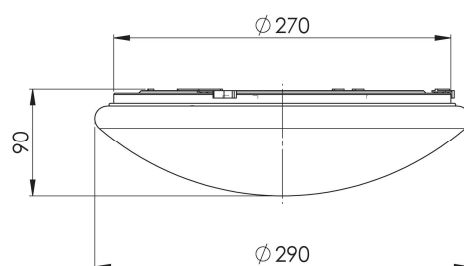

Stropní / nástěnná

STÍNIDLO – PLAST

MONTURA KOVOVÁ – BÍLÁ

EVG – ELEKTRONICKÝ PŘEDŘADNÍK

kód	eulum data	typ	objímka	W	odpovídá žárovce [W]	stínidlo
14820		EVG	G24q-1	13	75	opál-plast
14821		EVG	G24q-2	18	100	opál-plast

Stropní / nástěnná

STÍNIDLO – PLAST

MONTURA KOVOVÁ – BÍLÁ

EVG – ELEKTRONICKÝ PŘEDŘADNÍK

kód	eulum data	typ	objímka	W	odpovídá žárovce [W]	stínidlo
14831		EVG	G24q-2	18	100	opál-plast
14832		EVG	G24q-3	26	2x75	opál-plast