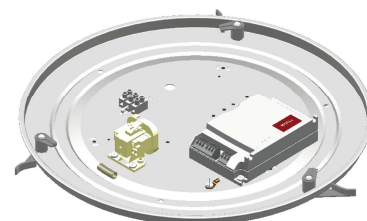

Stropní / nástěnná

STÍNIDLO – PLAST

MONTURA KOVOVÁ – BÍLÁ

EVG – ELEKTRONICKÝ PŘEDŘADNÍK

kód	eulum data	typ	objímka	W	odpovídá žárovce [W]	stínidlo
14820		EVG	G24q-1	13	75	opál-plast
14821		EVG	G24q-2	18	100	opál-plast

Stropní / nástěnná

STÍNIDLO – PLAST

MONTURA KOVOVÁ – BÍLÁ

EVG – ELEKTRONICKÝ PŘEDŘADNÍK

kód	eulum data	typ	objímka	W	odpovídá žárovce [W]	stínidlo
14831		EVG	G24q-2	18	100	opál-plast
14832		EVG	G24q-3	26	2x75	opál-plast