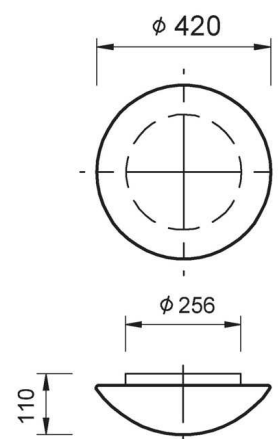

## Stropní

STÍNIDLO – SKLO

MONTURA KOVOVÁ – BÍLÁ

EVG – ELEKTRONICKÝ PŘEDŘADNÍK

kód	eulum data	typ	objímka	W	odpovídá žárovce [W]	stínidlo
14420		EVG	G24q-1	13	75	opál
14421		EVG	G24q-1	13	75	opál-mat
14430		EVG	G24q-2	18	100	opál
14431		EVG	G24q-2	18	100	opál-mat
14440		EVG	G24q-3	26	2x75	opál
14441		EVG	G24q-3	26	2x75	opál-mat
14450		EVG	2x G24q-1	2x13	2x75	opál
14451		EVG	2x G24q-1	2x13	2x75	opál-mat
14460		EVG	2x G24q-2	2x18	2x100	opál
14461		EVG	2x G24q-2	2x18	2x100	opál-mat
14470	•	EVG	2x G24q-3	2x26	4x75	opál
14471	•	EVG	2x G24q-3	2x26	4x75	opál-mat

## Nástěnná

STÍNIDLO – SKLO

MONTURA KOVOVÁ – BÍLÁ

EVG – ELEKTRONICKÝ PŘEDŘADNÍK

kód	eulum data	typ	objímka	W	odpovídá žárovce [W]	stínidlo
14425		EVG	G24q-1	13	75	opál
14426		EVG	G24q-1	13	75	opál-mat
14435		EVG	G24q-2	18	100	opál
14436		EVG	G24q-2	18	100	opál-mat
14445		EVG	G24q-3	26	2x75	opál
14446		EVG	G24q-3	26	2x75	opál-mat
14455		EVG	2x G24q-1	2x13	2x75	opál
14456		EVG	2x G24q-1	2x13	2x75	opál-mat
14465		EVG	2x G24q-2	2x18	2x100	opál
14466		EVG	2x G24q-2	2x18	2x100	opál-mat
14475	•	EVG	2x G24q-3	2x26	4x75	opál
14476	•	EVG	2x G24q-3	2x26	4x75	opál-mat