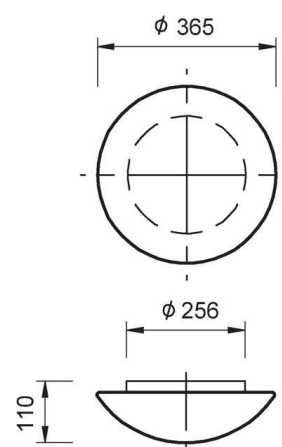

Stropní

STÍNIDLO – SKLO

MONTURA KOVOVÁ – BÍLÁ

EVG – ELEKTRONICKÝ PŘEDŘADNÍK

kód	eulum data	typ	objímka	W	odpovídá žárovce [W]	stínidlo
14310		EVG	G24q-1	13	75	opál
14311		EVG	G24q-1	13	75	opál-mat
14320	●	EVG	G24q-2	18	100	opál
14321	●	EVG	G24q-2	18	100	opál-mat
14330		EVG	G24q-3	26	2x75	opál
14331		EVG	G24q-3	26	2x75	opál-mat
14340		EVG	2x G24q-1	2x13	2x75	opál
14341		EVG	2x G24q-1	2x13	2x75	opál-mat
14350	●	EVG	2x G24q-2	2x18	2x100	opál
14351	●	EVG	2x G24q-2	2x18	2x100	opál-mat
14360	●	EVG	2x G24q-3	2x26	4x75	opál
14361	●	EVG	2x G24q-3	2x26	4x75	opál-mat

Nástěnná

STÍNIDLO – SKLO

MONTURA KOVOVÁ – BÍLÁ

EVG – ELEKTRONICKÝ PŘEDŘADNÍK

kód	eulum data	typ	objímka	W	odpovídá žárovce [W]	stínidlo
14315		EVG	G24q-1	13	75	opál
14316		EVG	G24q-1	13	75	opál-mat
14325	●	EVG	G24q-2	18	100	opál
14326	●	EVG	G24q-2	18	100	opál-mat
14335		EVG	G24q-3	26	2x75	opál
14336		EVG	G24q-3	26	2x75	opál-mat
14345		EVG	2x G24q-1	2x13	2x75	opál
14346		EVG	2x G24q-1	2x13	2x75	opál-mat
14355	●	EVG	2x G24q-2	2x18	2x100	opál
14356	●	EVG	2x G24q-2	2x18	2x100	opál-mat
14365	●	EVG	2x G24q-3	2x26	4x75	opál
14366	●	EVG	2x G24q-3	2x26	4x75	opál-mat