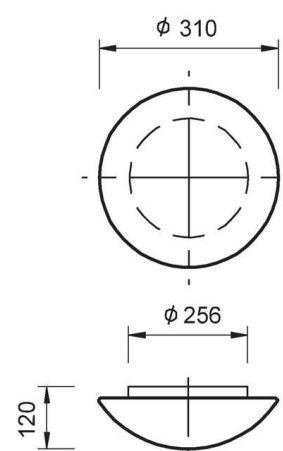

Stropní

STÍNIDLO – SKLO

MONTURA KOVOVÁ – BÍLÁ

EVG – ELEKTRONICKÝ PŘEDŘADNÍK

kód	eulum data	typ	objímka	W	odpovídá žárovce [W]	stínidlo
14201		EVG	G24q-1	13	75	opál-mat
14211	•	EVG	G24q-2	18	100	opál-mat
14221	•	EVG	G24q-3	26	2x75	opál-mat
14231		EVG	2x G24q-1	2x13	2x75	opál-mat
14241	•	EVG	2x G24q-2	2x18	2x100	opál-mat
14251	•	EVG	2x G24q-3	2x26	4x75	opál-mat

Nástěnná

STÍNIDLO – SKLO

MONTURA KOVOVÁ – BÍLÁ

EVG – ELEKTRONICKÝ PŘEDŘADNÍK

kód	eulum data	typ	objímka	W	odpovídá žárovce [W]	stínidlo
14206		EVG	G24q-1	13	75	opál-mat
14216	•	EVG	G24q-2	18	100	opál-mat
14226	•	EVG	G24q-3	26	2x75	opál-mat
14236		EVG	2x G24q-1	2x13	2x75	opál-mat
14246	•	EVG	2x G24q-2	2x18	2x100	opál-mat
14256	•	EVG	2x G24q-3	2x26	4x75	opál-mat