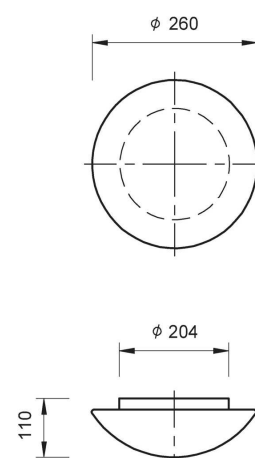

Stropní / nástěnná

STÍNIDLO – SKLO

MONTURA KOVOVÁ – BÍLÁ

VVG – INDUKČNÍ PŘEDŘADNÍK

kód	eulum data	typ	objímka	W	odpovídá žárovce [W]	stínidlo
11900		VVG	G24d-1	13	75	opál
11901		VVG	G24d-1	13	75	opál-mat

Stropní / nástěnná

STÍNIDLO – SKLO

MONTURA KOVOVÁ – BÍLÁ

VVG – INDUKČNÍ PŘEDŘADNÍK

kód	eulum data	typ	objímka	W	odpovídá žárovce [W]	stínidlo
11910		VVG	G24d-1	13	75	opál
11911		VVG	G24d-1	13	75	opál-mat