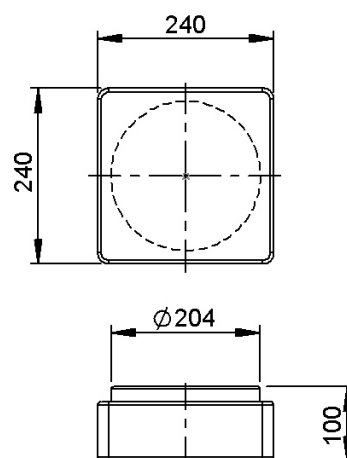

Stropní / nástěnná

STÍNIDLO – SKLO

MONTURA KOVOVÁ – BÍLÁ

VVG – INDUKČNÍ PŘEDŘADNÍK

kód	eulum data	typ	objímka	W	odpovídá žárovce [W]	stínidlo
12804		VVG	G24d-1	13	75	opál

Stropní / nástěnná

STÍNIDLO – SKLO

MONTURA KOVOVÁ – BÍLÁ

VVG – INDUKČNÍ PŘEDŘADNÍK

kód	eulum data	typ	objímka	W	odpovídá žárovce [W]	stínidlo
15780		VVG	G24d-1	13	75	opál
15781		VVG	G24d-1	13	75	opál-mat