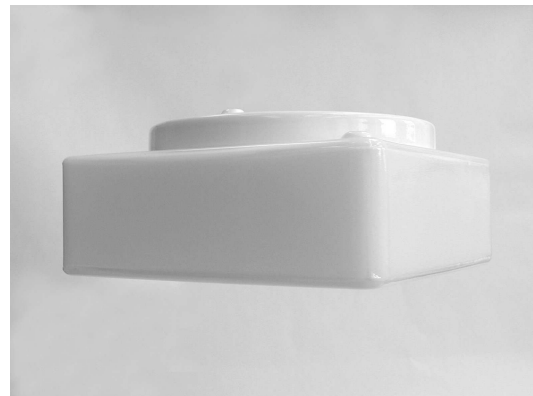

Stropní / nástěnná

STÍNIDLO – SKLO

MONTURA KOVOVÁ – BÍLÁ

VVG – INDUKČNÍ PŘEDŘADNÍK

kód	eulum data	typ	objímka	W	odpovídá žárovce [W]	stínidlo
12804		VVG	G24d-1	13	75	opál

Stropní / nástěnná

STÍNIDLO – SKLO

MONTURA KOVOVÁ – BÍLÁ

VVG – INDUKČNÍ PŘEDŘADNÍK

kód	eulum data	typ	objímka	W	odpovídá žárovce [W]	stínidlo
15780		VVG	G24d-1	13	75	opál
15781		VVG	G24d-1	13	75	opál-mat