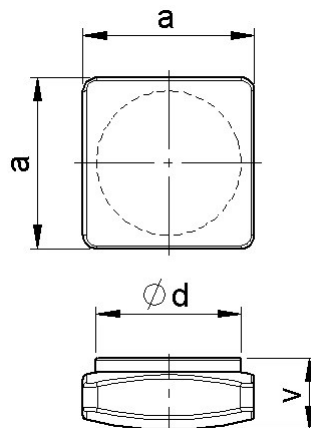

## Stropní

STÍNIDLO – SKLO

MONTURA KOVOVÁ - BÍLÁ

kód	eulum data	axa(mm)	φd(mm)	v(mm)	objímka	W	stínidlo
15760		240x240	215	100	E27	60	opál
15761		240x240	215	100	E27	60	opál-mat

## Nástěnná

STÍNIDLO – SKLO

MONTURA KOVOVÁ - BÍLÁ

kód	eulum data	axa(mm)	φd(mm)	v(mm)	objímka	W	stínidlo
15770		240x240	204	100	E27	60	opál
15771		240x240	204	100	E27	60	opál-mat