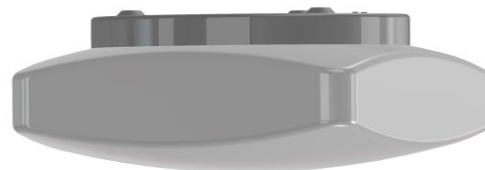

## Stropní

STÍNIDLO – SKLO

MONTURA KOVOVÁ - BÍLÁ

kód	eulum data	axa(mm)	φd(mm)	v(mm)	objímka	W	stínidlo
15760		240x240	215	100	E27	60	opál
15761		240x240	215	100	E27	60	opál-mat

## Nástěnná

STÍNIDLO – SKLO

MONTURA KOVOVÁ - BÍLÁ

kód	eulum data	axa(mm)	φd(mm)	v(mm)	objímka	W	stínidlo
15770		240x240	204	100	E27	60	opál
15771		240x240	204	100	E27	60	opál-mat