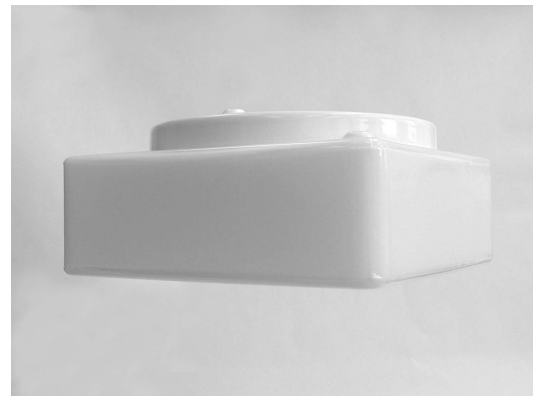

## Stropní

STÍNIDLO – SKLO

MONTURA KOVOVÁ - BÍLÁ

kód	eulum data	axa(mm)	φd(mm)	v (mm)	objímka	W	stínidlo
13900		240x240	215	100	E27	60	opál

## Nástěnná

STÍNIDLO – SKLO

MONTURA KOVOVÁ - BÍLÁ

kód	eulum data	axa(mm)	φd(mm)	v (mm)	objímka	W	stínidlo
13710		240x240	204	100	E27	60	opál