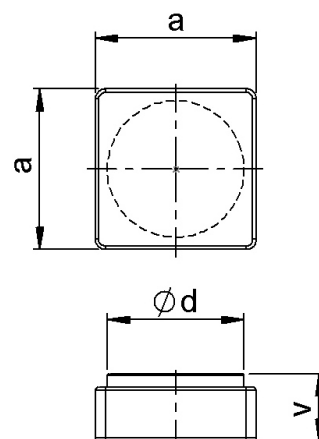

## Stropní

STÍNIDLO – SKLO

MONTURA KOVOVÁ - BÍLÁ

kód	eulum data	axa(mm)	φd(mm)	v (mm)	objímka	W	stínidlo
13900		240x240	215	100	E27	60	opál

## Nástěnná

STÍNIDLO – SKLO

MONTURA KOVOVÁ - BÍLÁ

kód	eulum data	axa(mm)	φd(mm)	v (mm)	objímka	W	stínidlo
13710		240x240	204	100	E27	60	opál