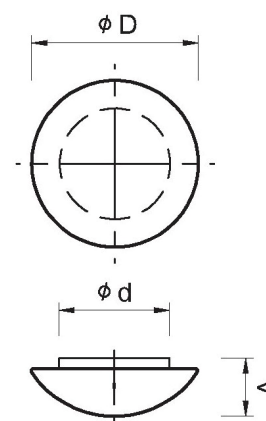

Stropní

STÍNIDLO – SKLO

MONTURA KOVOVÁ - BÍLÁ

kód	eulum data	φD(mm)	φd(mm)	v(mm)	objímka	W	stínidlo
13810		260	215	110	E27	60	opál
13811		260	215	110	E27	60	opál-mat
13820		305	215	110	E27	75	opál
13821		305	215	110	E27	75	opál-mat

Nástěnná

STÍNIDLO – SKLO

MONTURA KOVOVÁ - BÍLÁ

kód	eulum data	φD(mm)	φd(mm)	v(mm)	objímka	W	stínidlo
13620		260	204	110	E27	60	opál
13621		260	204	110	E27	60	opál-mat
13630		305	204	110	E27	75	opál
13631		305	204	110	E27	75	opál-mat