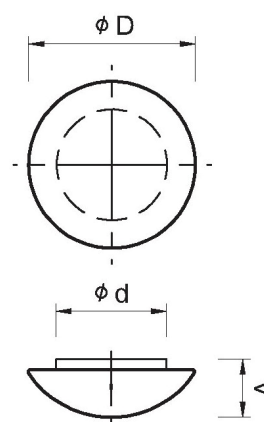

Stropní

STÍNIDLO – SKLO

MONTURA KOVOVÁ - BÍLÁ

kód	eulum data	φD(mm)	φd(mm)	v(mm)	objímka	W	stínidlo
13841		310	256	120	E27	75	opál-mat
13850		365	256	110	E27	75	opál
13851		365	256	110	E27	75	opál-mat
13860		365	256	110	2x E27	2x60	opál
13861		365	256	110	2x E27	2x60	opál-mat
13870		420	256	110	E27	75	opál
13871		420	256	110	E27	75	opál-mat
13880		420	256	110	2x E27	2x60	opál
13881		420	256	110	2x E27	2x60	opál-mat

Nástěnná

STÍNIDLO – SKLO

MONTURA KOVOVÁ - BÍLÁ

kód	eulum data	φD(mm)	φd(mm)	v(mm)	objímka	W	stínidlo
13651		310	244	120	E27	75	opál-mat
13660		365	244	110	E27	75	opál
13661		365	244	110	E27	75	opál-mat
13670		365	244	110	2x E27	2x60	opál
13671		365	244	110	2x E27	2x60	opál-mat
13680		420	244	110	E27	75	opál
13681		420	244	110	E27	75	opál-mat
13690		420	244	110	2x E27	2x60	opál
13691		420	244	110	2x E27	2x60	opál-mat