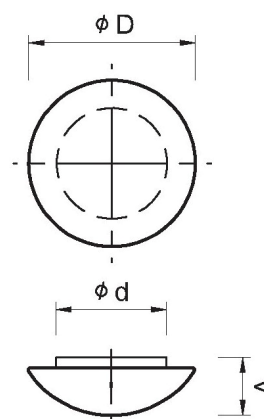

Stropní / nástěnná

STÍNIDLO – SKLO

MONTURA KOVOVÁ - BÍLÁ

kód	eulum data	φD(mm)	φd(mm)	v(mm)	objímka	W	stínidlo
10410		200	160	100	E27	60	opál
10411		200	160	100	E27	60	opál-mat
10340		260	204	110	E27	60	opál
10341		260	204	110	E27	60	opál-mat
10350		305	204	110	E27	75	opál
10351		305	204	110	E27	75	opál-mat
12215		310	244	120	E27	75	opál-mat
12040		365	244	110	E27	75	opál
12041		365	244	110	E27	75	opál-mat
10580		365	244	110	2x E27	2x60	opál
10581		365	244	110	2x E27	2x60	opál-mat
12045		420	244	110	E27	75	opál
12046		420	244	110	E27	75	opál-mat
10590		420	244	110	2x E27	2x60	opál
10591		420	244	110	2x E27	2x60	opál-mat

Stropní / nástěnná

STÍNIDLO – SKLO

MONTURA KOVOVÁ - BÍLÁ

kód	eulum data	axa(mm)	φd(mm)	v(mm)	objímka	W	stínidlo
12250		240x240	204	100	E27	60	opál